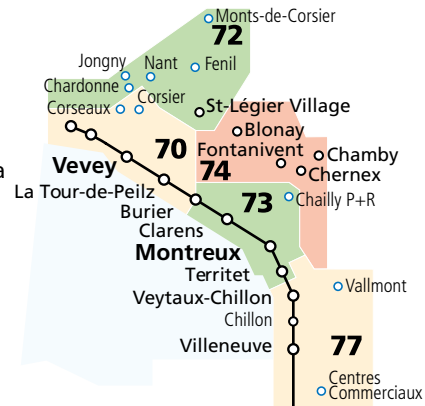

Qu'est-ce que le billet de bus SMS ?

Le billet de bus SMS est disponible sur la Riviera pour les trajets 1 et 2 zones Mobilis, à savoir **les zones 70, 73 ou 77 + une zone attenante** à l'une de ces 3 zones.