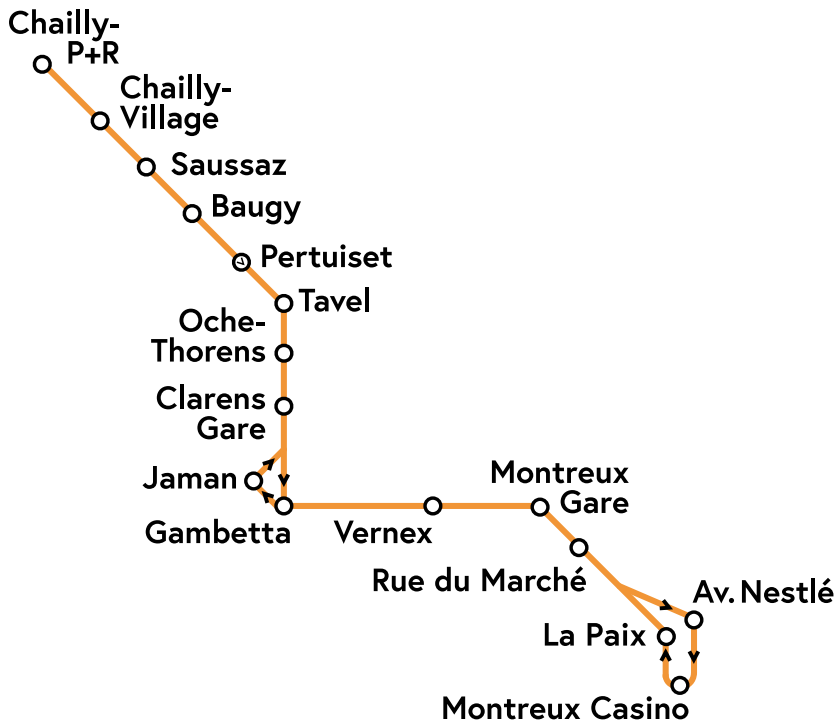

204

Explication des signes

- Arrivée
- ① Lundi
- ② Mardi
- ③ Mercredi
- ④ Jeudi
- ⑤ Vendredi
- ⑥ Samedi
- ⑦ Dimanche
- Ⓐ Lundi-vendredi, sauf fêtes générales
- Ⓑ Chaque jour, sauf samedis
- Ⓒ Samedis, dimanches et fêtes générales
- ✕ Lundi-samedi, sauf fêtes générales
- † Dimanches et fêtes générales
- ◼ Arrêt seulement pour laisser descendre

	4144	4146	4148
Chailly-Montreux, Chailly P+R	2235	2250	2310
Chailly-Montreux, village	2236	2251	2311
Chailly-Montreux, Saussaz	2237	2252	2312
Baugy	2238	2253	2313
Clarens, Pertuiset	2239	2254	2314
Tavel VD	2240	2255	2315
Clarens, Oche-Thorens	2241	2256	2316
Clarens, gare	2242	2257	2317
Clarens, Gambetta	2244	2259	2319
Montreux, Vernex	2246		
Montreux, gare	2248		
Montreux, rue du Marché	2249		
Montreux, av. Nestlé	2250		
Montreux, casino	2251		